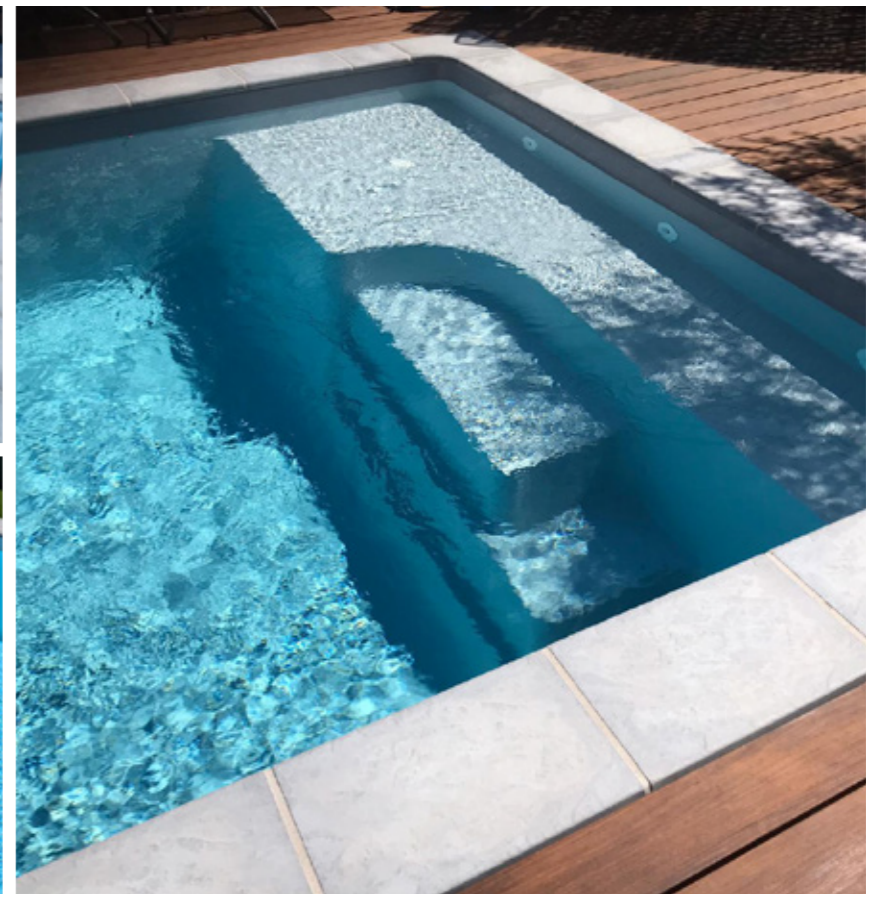

MALIBU 4
lon. 4,36 · lar. 2,26 · pro. 1,10
Plage 1,5 m²

MALIBU 5
lon. 4,70 · lar. 2,40 · pro. 1,50
Plage 1,5 m²

MALIBU 6 GP
lon. 6,20 · lar. 3,70 · pro. 1,50
Plage 4,5 m²

MALIBU 6+
lon. 6,70 · lar. 3,70 · pro. 1,50
Plage 2,5 m²

MALIBU 7 GP
lon. 7,20 · lar. 3,70 · pro. 1,50
Plage 4,5 m²

MALIBU 7+
lon. 7,70 · lar. 3,70 · pro. 1,50
Plage 2,5 m²

MALIBU 8 GP
lon. 8,25 · lar. 3,70 · pro. 1,50
Plage 4,5 m²

Bienvenue en Californie! Cette gamme avec son concept de plage rassemble à la fois un espace détente pour toute la famille, et tout particulièrement un espace de jeux pour les enfants. Sa ligne moderne très actuelle et son design si particulier vous fera voyager de votre maison au bord de la mer.

Relief antidérapant exclusive

Renforts de la plage surdimensionnés

Plage