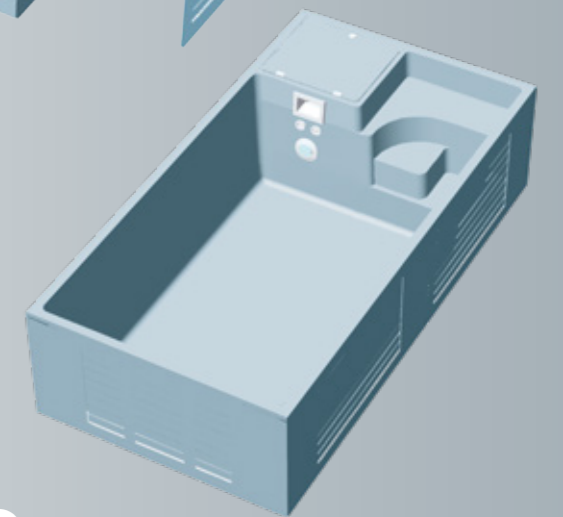

PRÊT-À-PLONGER

Immergé sous plage

Sécurité des enfants (norme NF P 90-308)

Economie d'eau et energie

Filtration intégré

Hors sol

Plug & swim

IMPERIAL