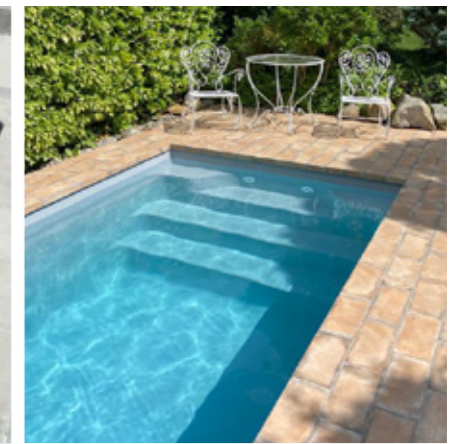

SAHARA 7

lon. 7,20 · lar. 4,00 · pro. 1,55

SAHARA 8

lon. 8,20 · lar. 4,00 · pro. 1,55

Design simple et pratique pour une piscine avant-gardiste. C'est la gamme aux formes simplifiées qui permet en entretien facile. La beauté, le confort et le bien-être caractérisent également cette gamme.

Découvrez notre gamme de piscines spécialement conçue pour les petits jardins. Détente et baignade sont au rendez-vous, avec la possibilité d'ajouter des options comme l'hydromassage, le balnéo ou la nage à contre-courant. Profitez d'un espace de bien-être dans votre jardin!