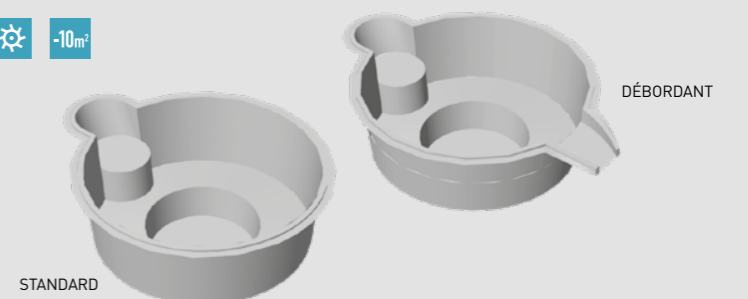

VICTORIA

lon. 6,20 · lar. 3,50 · pro. 1,40

↑

AFRICA

lon. 7,80 · lar. 4,10 · pro. 1,50

STANDARD & DÉBORDANT

lon. 2,05 Ø · pro. 0,80

↑ ⚙️ -10m²

Le vrai oasis

Formes rondes

Relief antidérapant nautique

Option massage

Option balneo

COULEURS AU CHOIX

PLACE DE BIEN-ÊTRE

Grâce au design des marches, nous pouvons transformer l'intérieur de la piscine en un authentique spa. Les jets d'air et les jets d'hydromassage dûment installés vous procureront une sensation relaxante. Le mécanisme de commande vous permettra de régler l'intensité du massage qui vous convient.