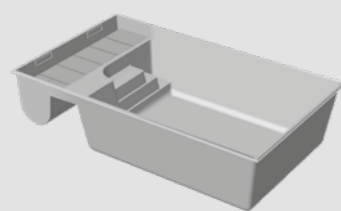

MALIBU 6 C

lon. 6,20 · lar. 3,70 · pro. 1,50
Plage 4,5 m²