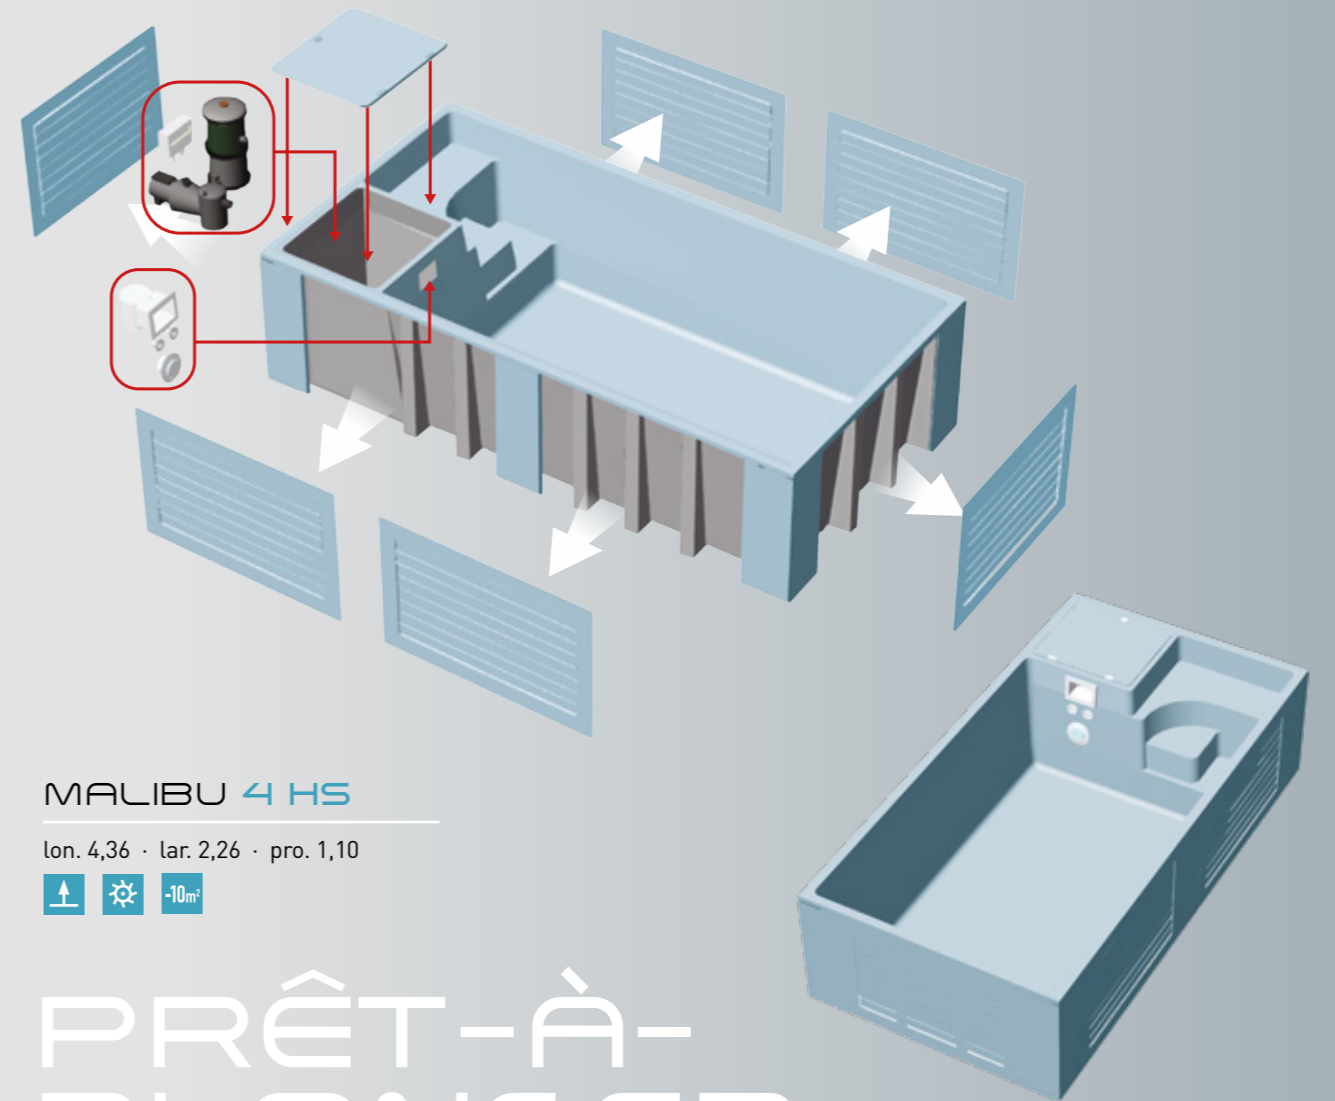

Cette extension de la gamme californienne dispose du coffre dans la même structure monobloc sous la plage pour installer la couverture automatique immergée. Finitions au choix: caillebotis, attaches de sécurité, lammes...