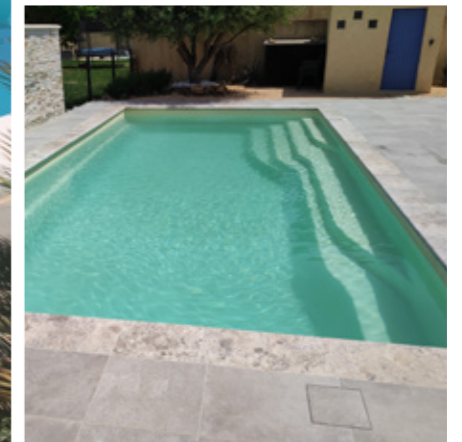

NIL

lon. 5,50 · lar. 2,40 · pro. 1,30

NIL PLUS

lon. 5,50 · lar. 3,14 · pro. 1,30